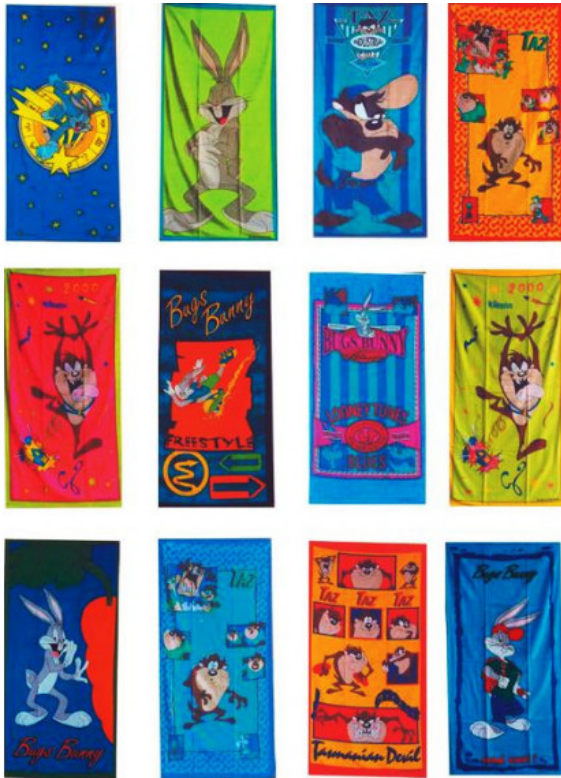

## Toalla vel. est., (18) 80x160cm, 1 dibujo PARADISE, 100...

**Breve descripción**

**Descripción larga**

Código: 157 | IMP: 92744

**Referencia:** VISTA PLAYA

**Enlace a la página web** [Ver la ficha técnica del producto](#)