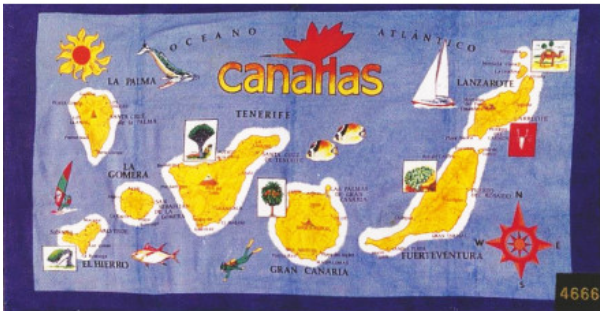

**Toalla vel. Est. Diseño ajedrez 160x160cm 100%alg.**

**Breve descripción**

**Descripción larga**

Código: 126 | IMP: 90 601

**Referencia:** AJEDREZ 160X160

**Enlace a la página web** [Ver la ficha técnica del producto](#)